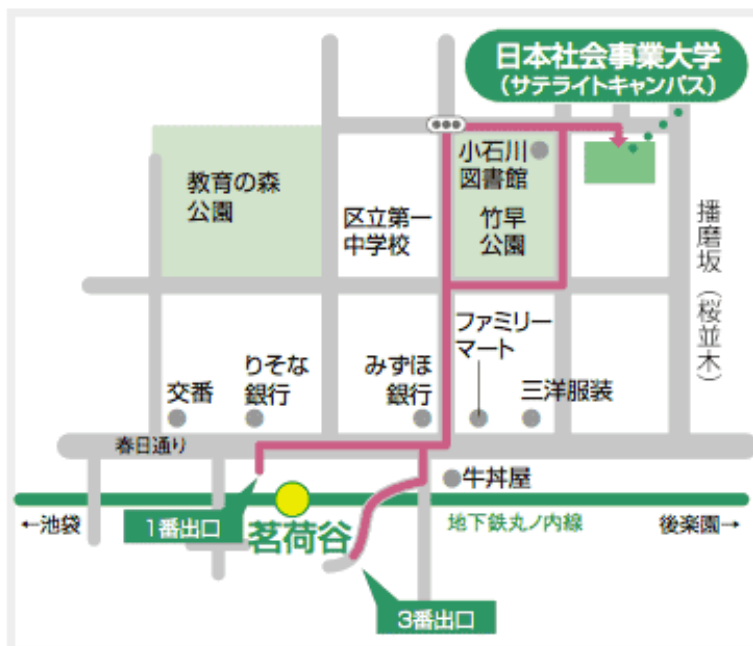

(会場案内)

第1回研修会場（岩手）

第2回研修会場（大阪）

第3回研修会場（東京）

地下鉄丸ノ内線
「茗荷谷」駅より徒歩5分

駅前より春日通りに出て、後樂園方面へ。
みずほ銀行を左折し、1つ目の信号を右へ。